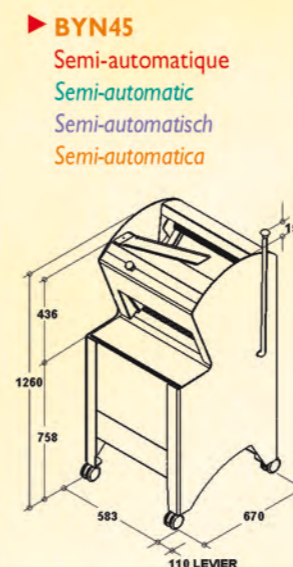

Colour : Beige, other colours on request
Color : beige, otros colores a la demanda

Poids / Weight /
Gewicht / Peso : 131 kg

► **BY45**
Semi-automatique
Semi-automatic
Semi-automatisch
Semi-automática

► **BY45A**
Automatique
Automatic
Automatisch
Automática

**GAMME
RANGE**

Aisance

**MODELL
GAMA**

Chargement de face
Front loading
Broodtoevoer vooraan
Carga de frente

Décor standard : couleur beige, autres couleurs sur demande
Kleur : beige, andere kleuren op aanvraag

Colour : Beige, other colours on request
Color : beige, otros colores a la demanda

Poids / Weight /
Gewicht / Peso : 150 kg

► **BYN45**
Semi-automatique
Semi-automatic
Semi-automatisch
Semi-automática

► **BYN45A**
Automatique
Automatic
Automatisch
Automática