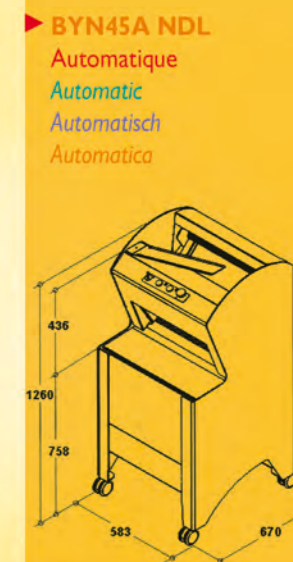

Colour : Black, brass decoration
Color : lacado negro, decoración latón

Poids / Weight /
Gewicht / Peso : 131 kg

► **BY45 NDL**
Semi-automatique
Semi-automatic
Semi-automatisch
Semi-automática

► **BY45A NDL**
Automatique
Automatic
Automatisch
Automática

**GAMME
RANGE**

Aisance VERSION *Elegance*

**MODELL
GAMA**

Chargement de face
Front loading
Broodtoevoer vooraan
Carga de frente

Bâti noir, décor laiton
Zwar gelakt, bronzen afwerking
Colour : Black, brass decoration
Lacado negro, decoración latón

Colour : Black, brass decoration
Color : lacado negro, decoración latón

Poids / Weight /
Gewicht / Peso : 150 kg

► **BYN45 NDL**
Semi-automatique
Semi-automatic
Semi-automatisch
Semi-automática

► **BYN45A NDL**
Automatique
Automatic
Automatisch
Automática