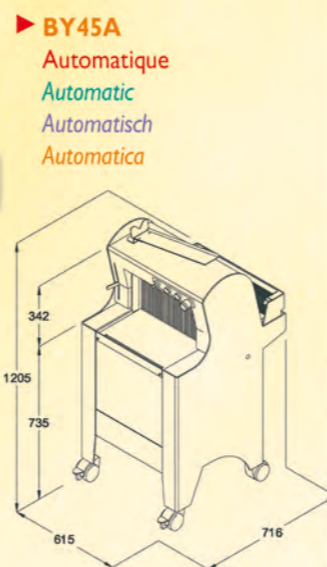

Colour : Beige, other colours on request
Color : beige, otros colores a la demanda

Poids / Weight /
Gewicht / Peso : 131 kg

► **BY45**
Semi-automatique
Semi-automatic
Semi-automatisch
Semi-automática

► **BY45A**
Automatique
Automatic
Automatisch
Automática