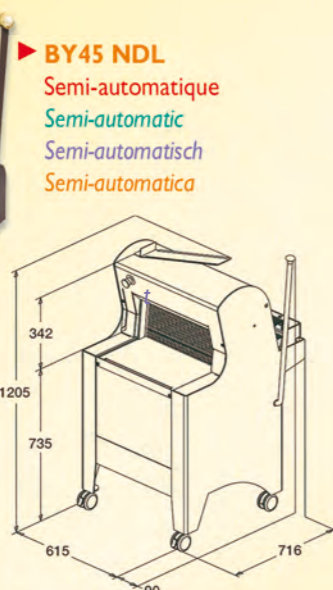

Colour : Beige, other colours on request
Color : beige, otros colores a la demanda

Poids / Weight /
Gewicht / Peso : 150 kg

► **BYN45**
Semi-automatique
Semi-automatic
Semi-automatisch
Semi-automática

► **BYN45A**
Automatique
Automatic
Automatisch
Automática

Colour : Black, brass decoration
Color : lacado negro, decoración latón

Poids / Weight /
Gewicht / Peso : 131 kg

► **BY45 NDL**
Semi-automatique
Semi-automatic
Semi-automatisch
Semi-automática

► **BY45A NDL**
Automatique
Automatic
Automatisch
Automática