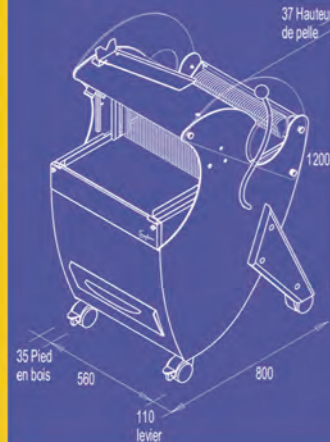

Sofinor S.R.S.

Z.I. de la Houssoye, rue Ambroise Paré - 59280 BOIS-GRENIER - FRANCE
B.P. 167 - 59428 ARMENTIÈRES cedex - FRANCE
Tél. : +33.(0)3.20.10.34.10 Fax : +33.(0)3.20.35.95.95 E-mail : sofinor@sofinor.com

www.sofinor.com

Sofinor