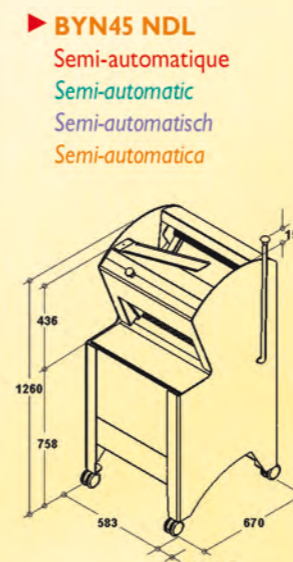

Colour : Black, brass decoration
Color : lacado negro, decoración latón

Poids / Weight /
Gewicht / Peso : 131 kg

► **BY45 NDL**
Semi-automatique
Semi-automatic
Semi-automatisch
Semi-automática

► **BY45A NDL**
Automatique
Automatic
Automatisch
Automática

**GAMME
RANGE**

Aisance VERSION *Elegance*

**MODELL
GAMA**

Chargement de face
Front loading
Broodtoevoer vooraan
Carga de frente

Bâti noir, décor laiton
Zwar gelakt, bronzen afwerking
Colour : Black, brass decoration
Lacado negro, decoración latón

Colour : Black, brass decoration
Color : lacado negro, decoración latón

Poids / Weight /
Gewicht / Peso : 150 kg

► **BYN45 NDL**
Semi-automatique
Semi-automatic
Semi-automatisch
Semi-automática

► **BYN45A NDL**
Automatique
Automatic
Automatisch
Automática