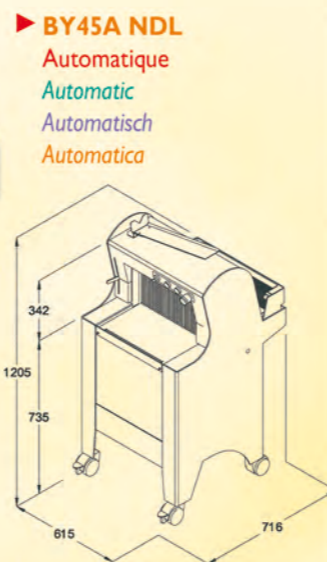

Colour : Black, brass decoration
Color : lacado negro, decoración latón

Poids / Weight /
Gewicht / Peso : 131 kg

► **BY45 NDL**
Semi-automatique
Semi-automatic
Semi-automatisch
Semi-automática

► **BY45A NDL**
Automatique
Automatic
Automatisch
Automática