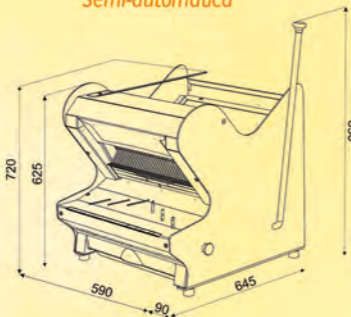

Sofinor

COUPEUSE DE TABLE SEMI-AUTOMATIQUE TABLE BREAD SLICER SEMI-AUTOMATISCHE TAFEL BROODSNIJMACHINE CORTADORA DE PAN SOBRE MESA SEMI AUTOMATICA

► **BY45T**
Semi-automatique
Semi-automatic
Semi-automatisch
Semi-automática

- Décor standard : BRUN RAL N° 8008, autres couleurs sur demande - Largeur de coupe 450 mm - 4 épaisseurs de tranches : 9, 11, 12 et 14 mm - Hauteur maxi des pains : 18 cm, boule : Ø 30 cm - Système semi-automatique avec mise en route par actionnement du levier - Dispositif d'arrêt d'urgence "coup de poing" en façade - Alimentation en triphase 380 volts + neutre + terre - Puissance 490 watts - Option : Alimentation en 220 volts mono.