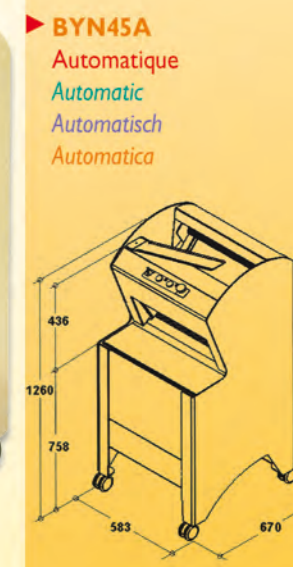

Colour : Beige, other colours on request
Color : beige, otros colores a la demanda

Poids / Weight /
Gewicht / Peso : 131 kg

► **BY45**
Semi-automatique
Semi-automatic
Semi-automatisch
Semi-automática

► **BY45A**
Automatique
Automatic
Automatisch
Automática

**GAMME
RANGE**

Aisance

**MODELL
GAMA**

Chargement de face
Front loading
Broodtoevoer vooraan
Carga de frente

Décor standard : couleur beige, autres couleurs sur demande
Kleur : beige, andere kleuren op aanvraag

Colour : Beige, other colours on request
Color : beige, otros colores a la demanda

Poids / Weight /
Gewicht / Peso : 150 kg

► **BYN45**
Semi-automatique
Semi-automatic
Semi-automatisch
Semi-automática

► **BYN45A**
Automatique
Automatic
Automatisch
Automática