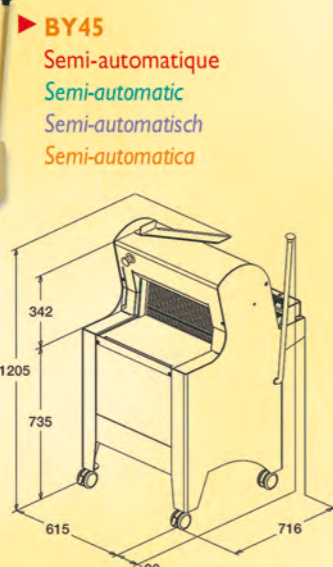

Colour : Beige, other colours on request
Color : beige, otros colores a la demanda

Poids / Weight /
Gewicht / Peso : 131 kg

► **BY45**
Semi-automatique
Semi-automatic
Semi-automatisch
Semi-automática

► **BY45A**
Automatique
Automatic
Automatisch
Automática